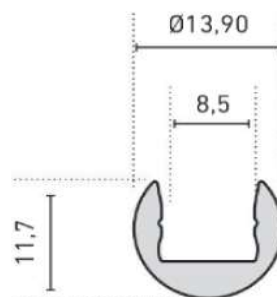

Aluminium profiel Type 1

Technische info:

- Geanodiseerd aluminium profiel met geringe afmeting, voor gebruik in combinatie met o.a. LEDtroniXX FlexLED strips
Maximale LED stripbreedte 6mm
- Accessoires:
Cover opaal type C,
montageclip en eindkappen

Maten in mm

Art.nummer	Type	Lengte/aantal
A01011XXXX	Alu profiel T1	2000mm, 3000mm & maatwerk
A010210000	Eindkap T1 gesloten	1 stuks
A010310000	Montageclip T1	1 stuks
ACC221XXXX	Cover Opaal type C	2000mm, 3000mm & maatwerk